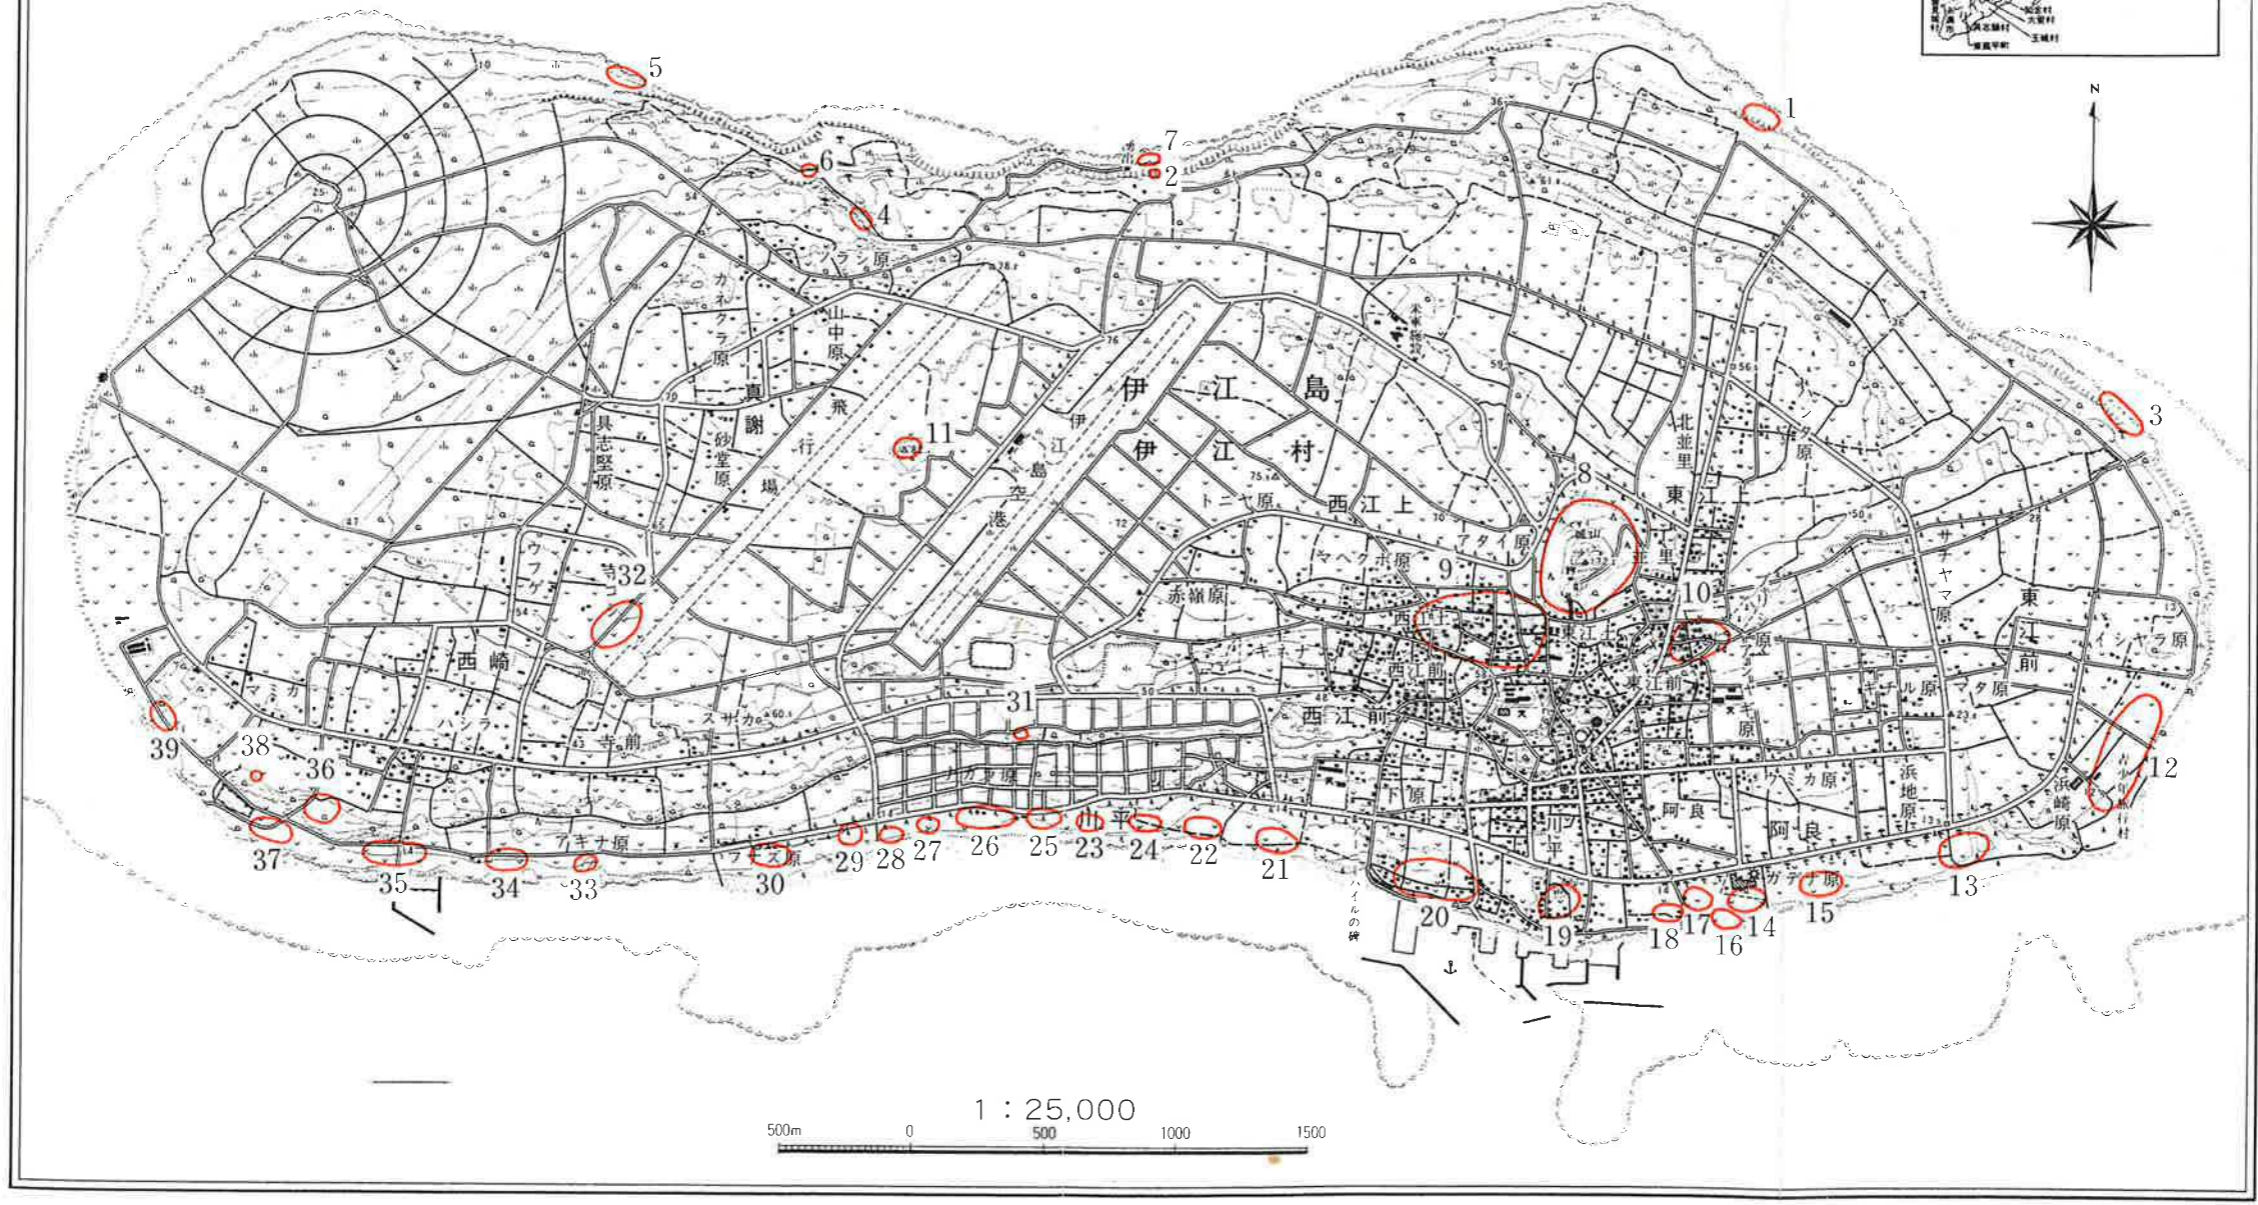

- | | | | | | |
|--------------|--------------|-------------|-------------|-------------|-----------|
| 1 カダ原洞穴遺跡 | 8 伊江グスク (城山) | 15 ガテナ原第二遺跡 | 22 アニサギ貝塚 | 29 フナズ遺跡 | 36 ハシラ遺跡 |
| 2 イヌガ洞穴遺跡 | 9 西江上遺跡 | 16 阿良東遺跡 | 23 カヤ原遺跡A地点 | 30 フナズ西遺跡 | 37 渡り地原遺跡 |
| 3 ウカバ鹿化石出土地 | 10 東江上遺跡 | 17 阿良貝塚 | 24 カヤ原遺跡B地点 | 31 ナナチサンバシル | 38 ユナギシ古墓 |
| 4 親竹鹿化石出土地 | 11 ゴヘズ洞穴遺跡 | 18 阿良第二貝塚 | 25 ナガラ原東貝塚 | 32 寺コシ遺跡 | 39 小浜原遺跡 |
| 5 親竹岩礁鹿化石出土地 | 12 浜崎貝塚 | 19 具志原第二貝塚 | 26 ナガラ原西貝塚 | 33 ニャーフガ洞遺跡 | |
| 6 馬ノ鼻石器出土地 | 13 浜地原遺物散布地 | 20 具志原貝塚 | 27 ナガラ原第三貝塚 | 34 アキナ原遺跡 | |
| 7 湧出海岸陶磁器散布地 | 14 ガテナ原遺跡 | 21 アッチ浜貝塚 | 28 ナガラ原第四貝塚 | 35 西崎遺跡 | |

図2 伊江島の遺跡分布